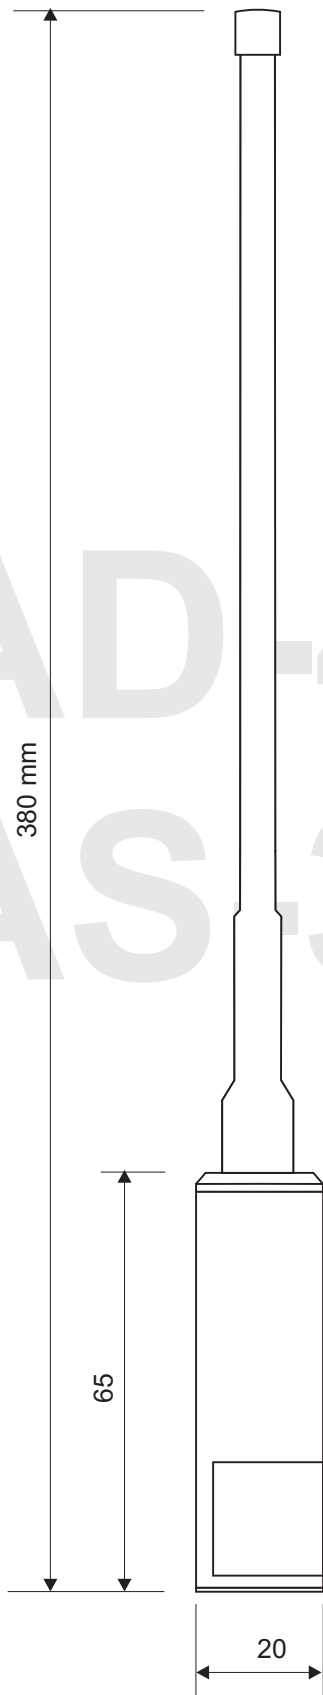

Antena AD-44/BW-AS-30-512 je širokopasovna monopolna antena namenjena za uporabo z ročnimi in prenosnimi radijskimi postajami v frekvenčnem področju od 30 do 512 MHz. Električno je antena optimizirana za vse načine uporabe (postaja v roki, na hrbtu,...) tako, da dodatno ugaševanje ni potrebno. Antena je sestavljena iz sevalnega dela, izdelanega iz posebne valjane navite žice in prekrite s termoskrčljivo izolacijsko cevko s silikonsko podlogo, kar daje anteni poleg potrebne fleksibilnosti tudi zadostno trdnost in robustnost ter dobro električno prevodnost. Antena ima nad priključnim koaksialnim konektorjem vgrajeno posebno pasivno transformatorsko prilagodilno vezje. Priključni konektor je tip TNC moški. Drugi tipi konektorjev so na razpolago po posebnem naročilu.

Frekvenčno področje	30 - 512 Mhz
Impedanca	50 ohm
VSWR	< 3
Øjačanje	glej diagram
Polarizacija	VER.
Maksimalna moč	5 W CW
Konektor	TNC male
Dolžina	380 mm
Masa	100 g

AD-44/BW  
AS-30-512

Antenna Matching Unit

Label