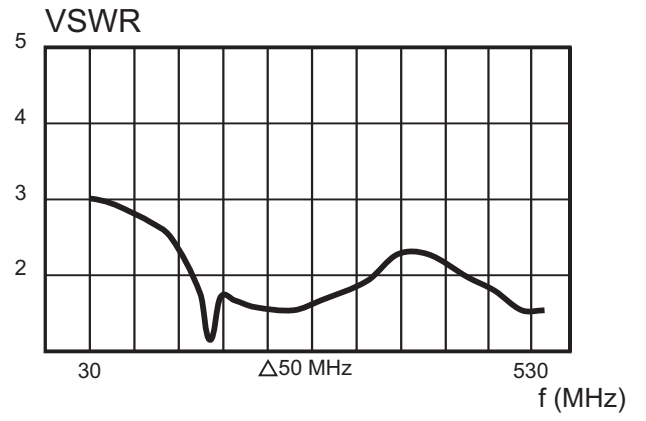

Antena AD-44/BW-AS-30-512 je širokopasovna monopolna antena namenjena za uporabo z ročnimi in prenosnimi radijskimi postajami v frekvenčnem področju od 30 do 512 MHz. Električno je antena optimizirana za vse načine uporabe (postaja v roki, na hrbtu,...) tako, da dodatno ugaševanje ni potrebno. Antena je sestavljena iz sevalnega dela, izdelanega iz posebne valjane navite žice in prekrite s termoskrčljivo izolacijsko cevko s silikonsko podlogo, kar daje anteni poleg potrebne fleksibilnosti tudi zadostno trdnost in robustnost ter dobro električno prevodnost. Antena ima nad priključnim koaksialnim konektorjem vgrajeno posebno pasivno transformatorsko prilagodilno vezje. Priključni konektor je tip TNC moški. Drugi tipi konektorjev so na razpolago po posebnem naročilu.

Frekvenčno področje	30 - 512 Mhz
Impedanca	50 ohm
VSWR	< 3
Øjačanje	glej diagram
Polarizacija	VER.
Maksimalna moč	5 W CW
Konektor	TNC male
Dolžina	380 mm
Masa	100 g

AD-44/BW  
AS-30-512

Antenna Matching Unit