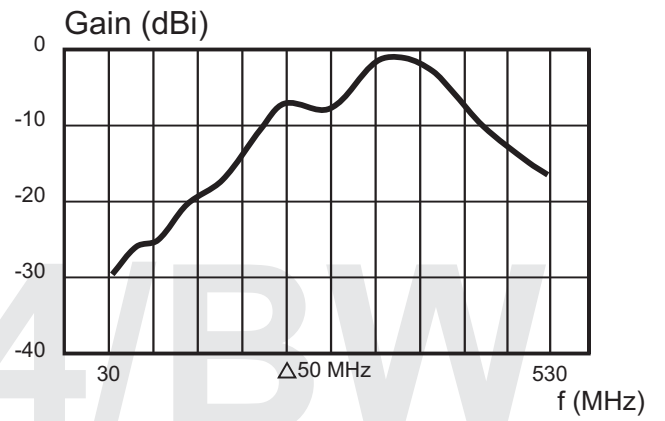

Antena AD-44/BW-AS-30-512 je širokopasovna monopolna antena namenjena za uporabo z ročnimi in prenosnimi radijskimi postajami v frekvenčnem področju od 30 do 512 MHz. Električno je antena optimizirana za vse načine uporabe (postaja v roki, na hrbtu,...) tako, da dodatno ugaševanje ni potrebno. Antena je sestavljena iz sevalnega dela, izdelanega iz posebne valjane navite žice in prekrite s termoskrčljivo izolacijsko cevko s silikonsko podlogo, kar daje anteni poleg potrebne fleksibilnosti tudi zadostno trdnost in robustnost ter dobro električno prevodnost. Antena ima nad priključnim koaksialnim konektorjem vgrajeno posebno pasivno transformatorsko prilagodilno vezje. Priključni konektor je tip TNC moški. Drugi tipi konektorjev so na razpolago po posebnem naročilu.

Frekvenčno področje	30 - 512 Mhz
Impedanca	50 ohm
VSWR	< 3
Øjačanje	glej diagram
Polarizacija	VER.
Maksimalna moč	5 W CW
Konektor	TNC male
Dolžina	380 mm
Masa	100 g

AD-44/BW  
AS-30-512

Antenna Matching Unit